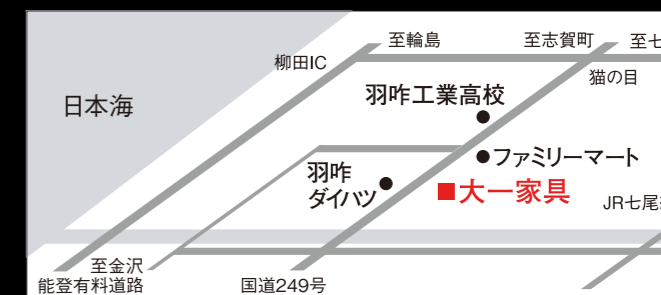

色とりどりのギャベの中から
あなたが出逢うその一枚は
きっといまの心の色が
映しだされた一枚でしょう。

新作ギャベ展 過去最大級のラインナップ!

※すべて手織の1点ものです。掲載品がご先約の際はご了承くださいませ。

GABBEH

Exhibition 2020

新作ギャベ展

9.25 (fri) 26 (sat) 27 (sun)
10:00~18:00 3日間開催

お買得情報や、新着情報をお届けしております。ご登録ください。

見逃せない!!
金曜日だけの
限定特価

① (W80×D120cm)
通常価格 200,000円
金曜限定価格
100,000円

② (W150×D200cm)
通常価格 560,000円
金曜限定価格
280,000円

数に限りがございます。
お急ぎください!!

25日・26日・27日
3日間の
限定特価品

(W60×D90cm) 3枚限り
100,000円
50,000円

(W150×D200cm) 3枚限り
450,000円
300,000円