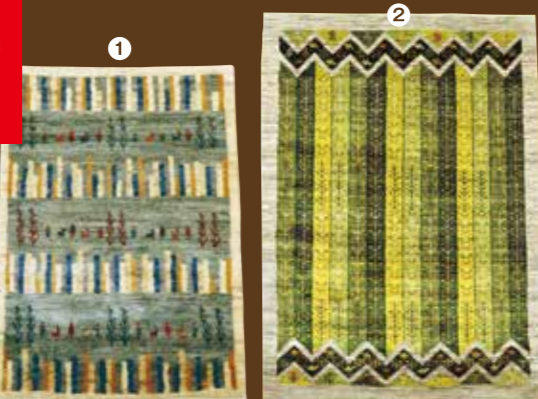

見逃せない!!
金曜日だけの
限定特価

① (W80×D120cm)
通常価格 200,000円
金曜限定価格
100,000円

② (W150×D200cm)
通常価格 560,000円
金曜限定価格
280,000円

数に限りがございます。
お急ぎください!!

25日・26日・27日
3日間の
限定特価品

(W60×D90cm) 3枚限り
100,000円
50,000円

(W150×D200cm) 3枚限り
450,000円
300,000円